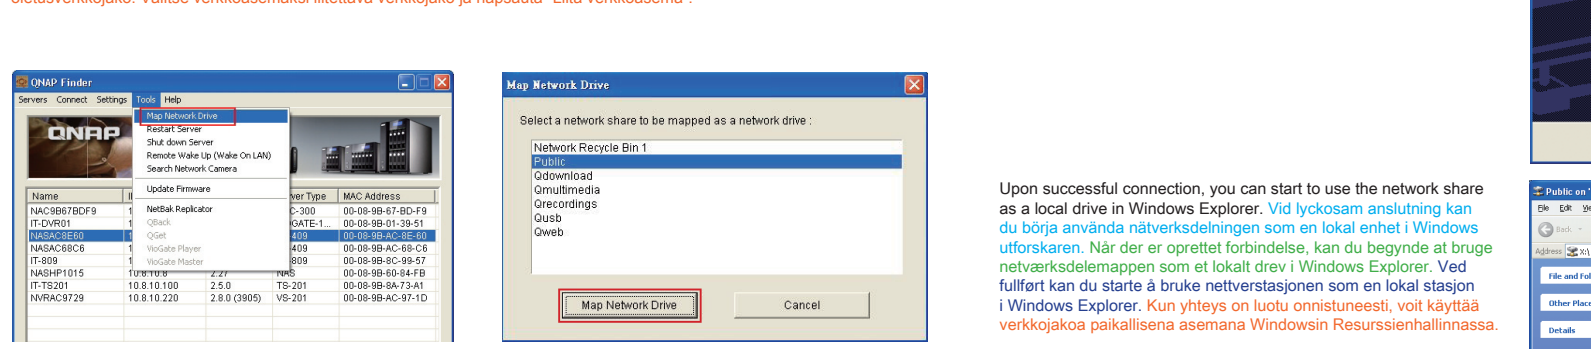

4 System Configuration Systemkonfiguration Systemkonfiguration

5 Map Network Drive Mappa nätverksenhet