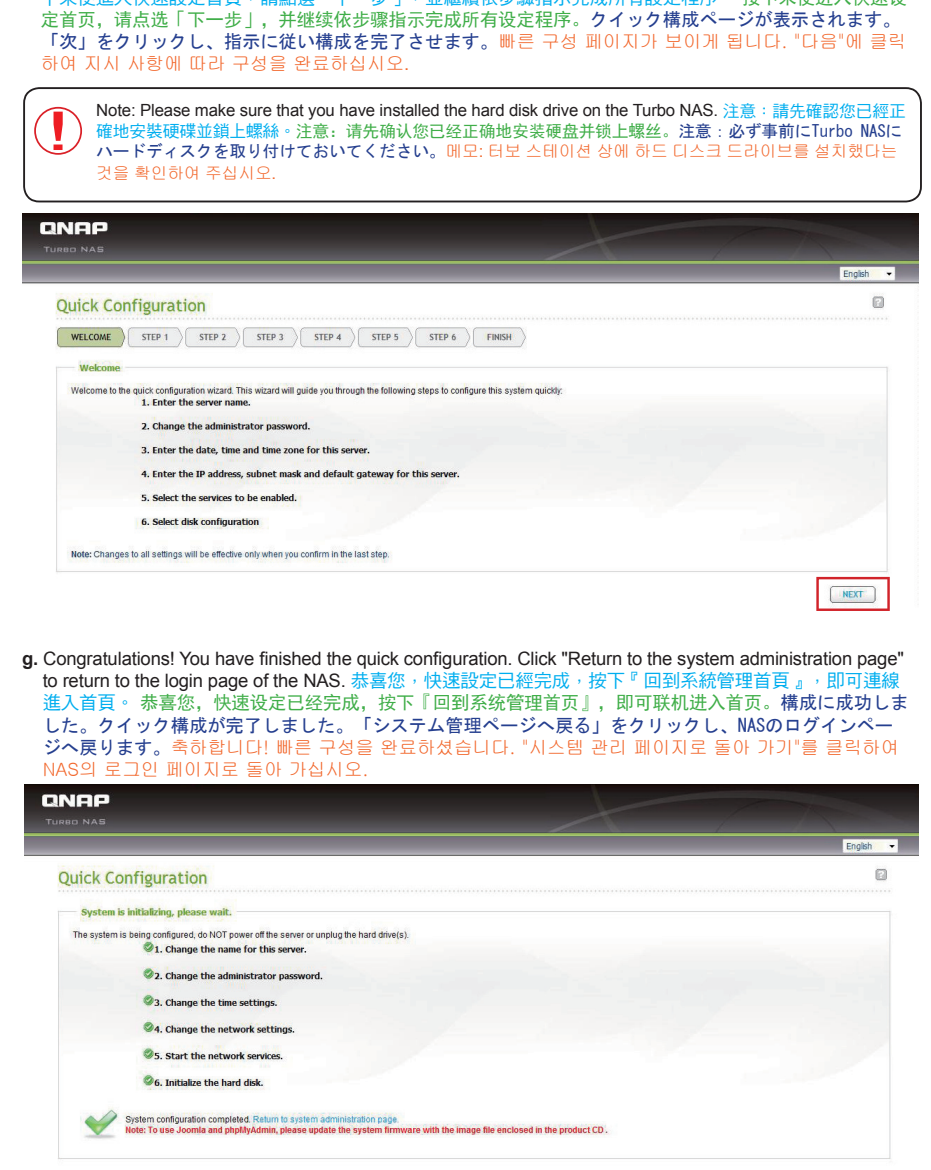

5 Map Network Drive 設定網路資料夾 設定網路資料夾