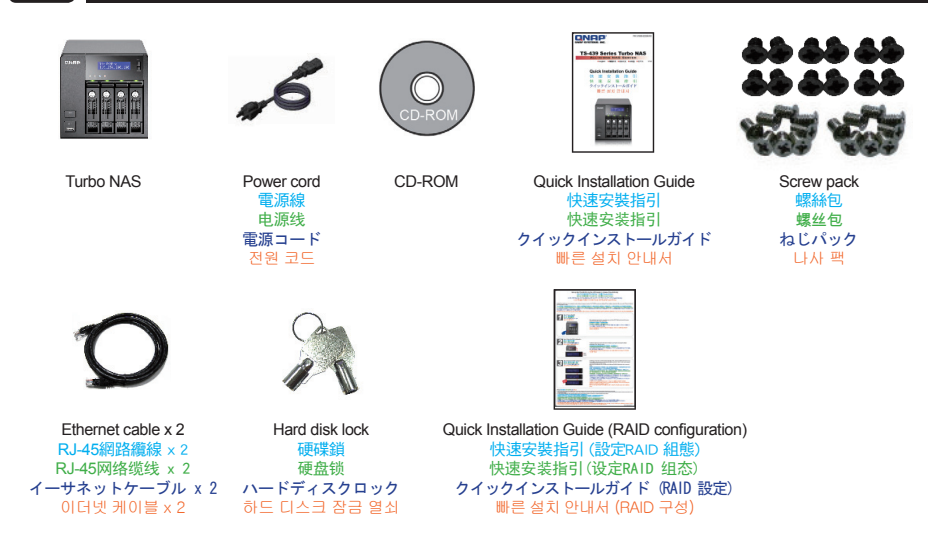

1 Package Contents 包裝內容 包裝內容