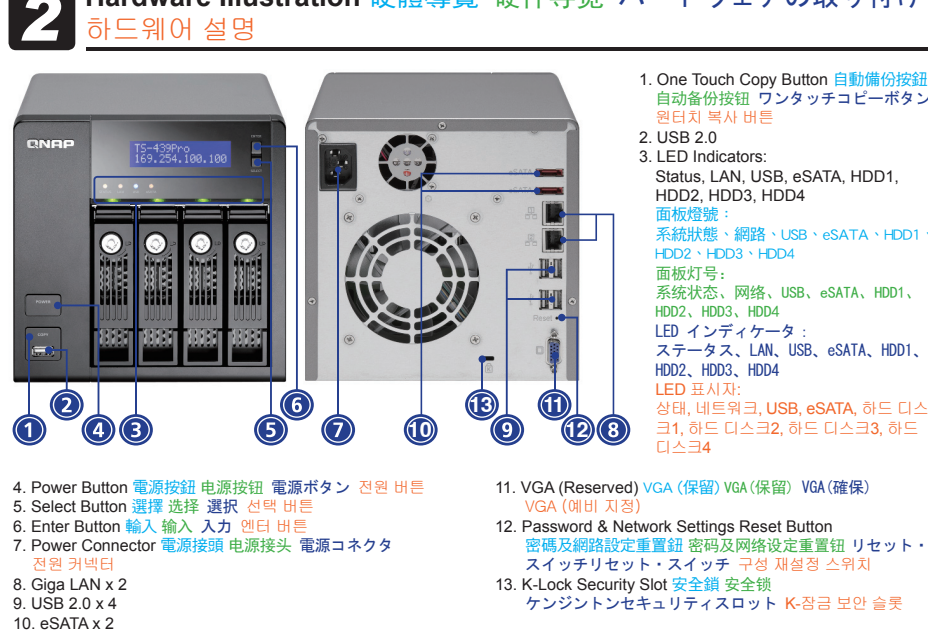

2 Hardware Illustration 硬體繪圖 硬體繪圖