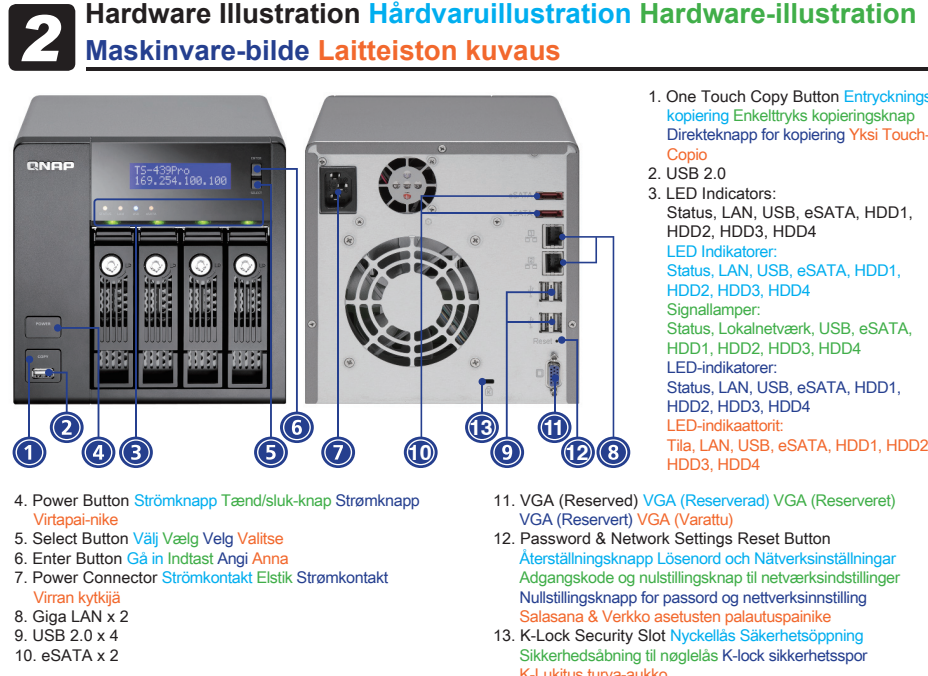

1 Package Contents Kontrollora i forpackningens innehåll