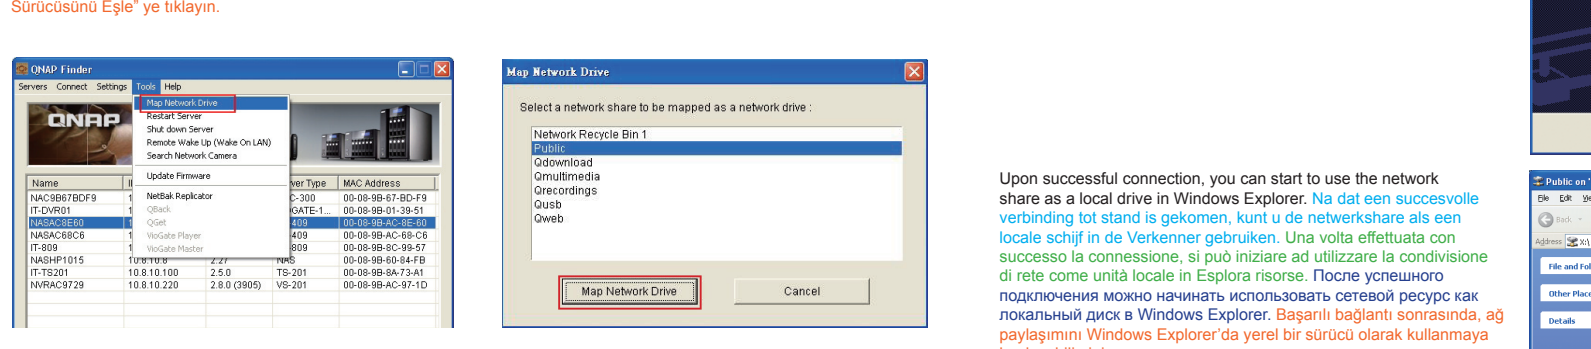

5 Map Network Drive Koppelen met netwerkschijf Mappare unità di rete