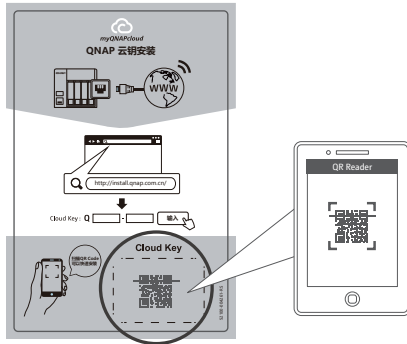

 Linux

<http://www.qnap.com/qfinderpro>

a

b

Reset

admin

MAC Address #1

Login