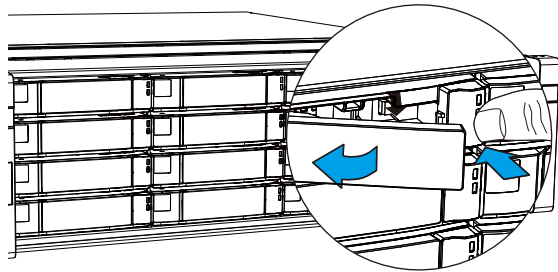

# EJ1600 Quick Installation Guide

x 1

0.5M  
Mini-SAS (SFF-8088)  
cable x 2

x 2

3.5" HDD x 64  
2.5" HDD x 64

x 1

1

2