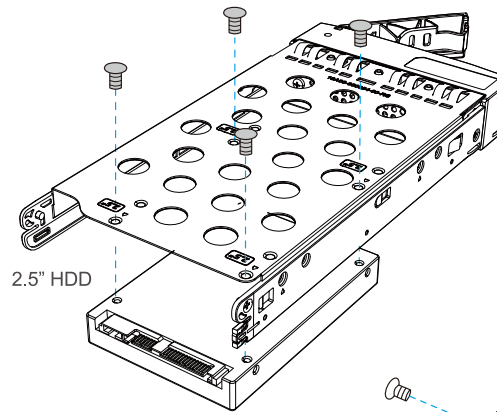

EJ1600 Quick Installation Guide

x 1

0.5M
Mini-SAS (SFF-8088)
cable x 2

x 2

3.5" HDD x 64
2.5" HDD x 64

x 1

1

2

3

2.5" HDD

3.5" HDD

4

- (de) Alle Daten auf der Festplatte werden vor der Initialisierung gelöscht.
- (fr) Toutes les données sur le disque seront effacées lors de l'initialisation du disque dur.
- (it) Tutti i dati presenti verranno cancellati durante l'inizializzazione dei dischi.
- (es) Todos los datos del disco serán borrados con la inicialización del disco duro.
- (nl) Alle gegevens worden gewist tijdens initialisatie van de schijven.
- (sv) All data kommer att raderas när hårddisken initieras.
- (fi) Kiintolevyn alustaminen poistaa kaikki tiedostot.
- (da) Alle data på drevet vil blive ryddet efter initialisering af harddisken.
- (no) All data vil bli slettet når harddisken er initialisert.
- (pt) Todos os dados do disco rígido serão apagados com a inicialização do disco rígido.

- (ru) При инициализации все данные на жестком диске будут удалены.
- (zh) 所有磁碟上的資料都將會被刪除。
- (cn) 所有磁碟上的数据都将会被清除。
- (ja) ハードディスクを初期化するとハードディスク上の全てのデータが削除されます。
- (ko) HDD를 초기화 시키면 모든 드라이브 데이터가 손실됩니다.
- (th) ข้อมูลในไดรฟ์จะถูกลบออก เมื่อมีการตั้งค่าเริ่มต้น
- (tr) Sürücüdeki tüm veriler, yeni donanım girişi ile silinecektir.
- (hu) Minden korábbi adat törlődik a merevlemezről az első rendszerindítás során.
- (cs) Všechna data na discích budou smazána v důsledku inicializace.
- (pl) Podczas inicjacji wszystkie zapisane na dyskach dane zostaną usunięte.

All the drive data will be cleared upon hard drive initialization.

HDD / SSD
<http://www.qnap.com/compatibility>