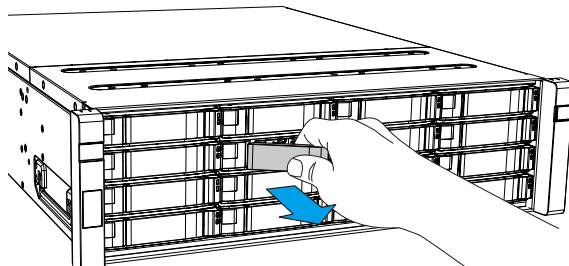

# EJ1600 Quick Installation Guide

x 1

0.5M  
Mini-SAS (SFF-8088)  
cable x 2

x 2

3.5" HDD x 64  
2.5" HDD x 64

x 1

1

2