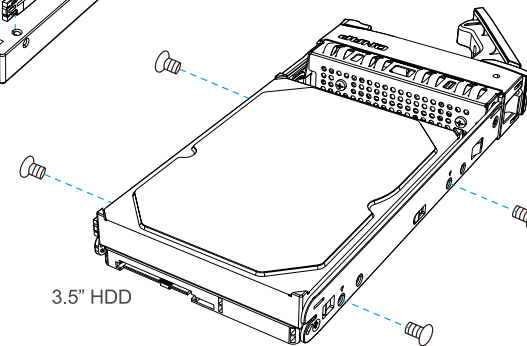

EJ1600 Quick Installation Guide

x 1

0.5M
Mini-SAS (SFF-8088)
cable x 2

x 2

3.5" HDD x 64
2.5" HDD x 64

x 1

1

2

3

2.5" HDD

3.5" HDD

4

- (de) Alle Daten auf der Festplatte werden vor der Initialisierung gelöscht.
- (fr) Toutes les données sur le disque seront effacées lors de l'initialisation du disque dur.
- (it) Tutti i dati presenti verranno cancellati durante l'inizializzazione dei dischi.
- (es) Todos los datos del disco serán borrados con la inicialización del disco duro.
- (nl) Alle gegevens worden gewist tijdens initialisatie van de schijven.
- (sv) All data kommer att raderas när hårddisken initieras.
- (fi) Kiintolevyn alustaminen poistaa kaikki tiedostot.
- (da) Alle data på drevet vil blive ryddet efter initialisering af harddisken.
- (no) All data vil bli slettet når harddisken er initialisert.
- (pt) Todos os dados do disco rígido serão apagados com a inicialização do disco rígido.

- (ru) При инициализации все данные на жестком диске будут удалены.
- (zh) 所有磁碟上的資料都將會被刪除。
- (cn) 所有磁碟上的数据都将会被清除。
- (ja) ハードディスクを初期化するとハードディスク上の全てのデータが削除されます。
- (ko) HDD를 초기화 시키면 모든 드라이브 데이터가 손실됩니다.
- (th) ข้อมูลในไดรฟ์จะถูกลบออก เมื่อมีการตั้งค่าเริ่มต้น
- (tr) Sürücüdeki tüm veriler, yeni donanım girişi ile silinecektir.
- (hu) Minden korábbi adat törlődik a merevlemezről az első rendszerindítás során.
- (cs) Všechna data na discích budou smazána v důsledku inicializace.
- (pl) Podczas inicjacji wszystkie zapisane na dyskach dane zostaną usunięte.

All the drive data will be cleared upon hard drive initialization.

HDD / SSD
<http://www.qnap.com/compatibility>