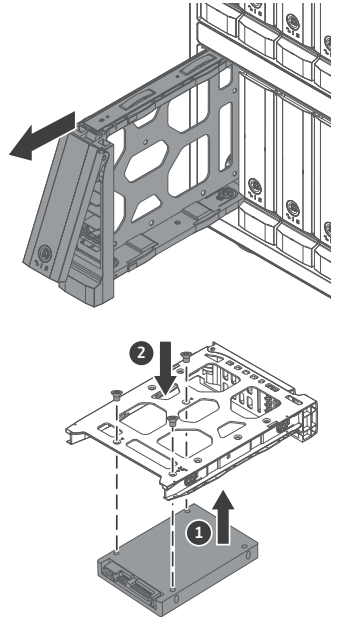

2.5-inch HDD / SSD