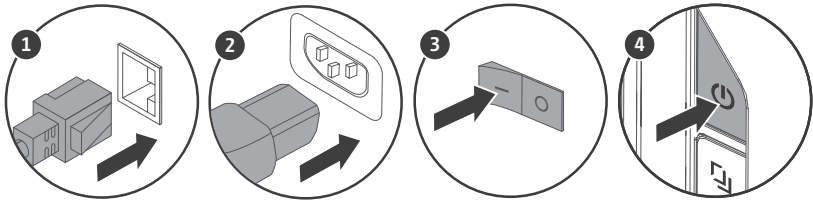

3.5-inch HDD

2.5-inch HDD / SSD

2.5-inch SSD

Optional (M.2 2280 NVMe SSD)

a

Qfinder Pro Windows Mac Linux
<http://www.qnap.com/qfinderpro>

b

Scan the QR code