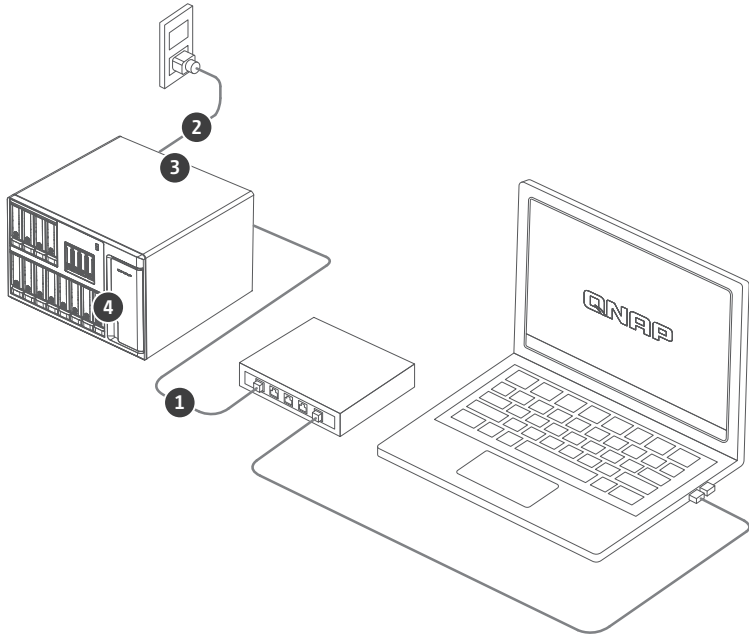

3.5-inch HDD

2.5-inch HDD / SSD

2.5-inch SSD

Optional (M.2 2280 NVMe SSD)

a

Qfinder Pro Windows Mac Linux
<http://www.qnap.com/qfinderpro>

b

Scan the QR code