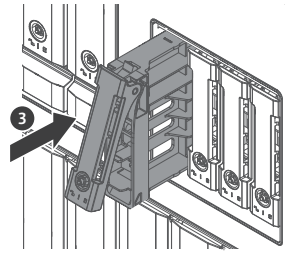

2.5-inch SSD