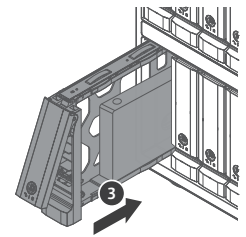

3.5-inch HDD

2.5-inch HDD / SSD

2.5-inch SSD

Optional (M.2 2280 NVMe SSD)

a

Qfinder Pro Windows Mac Linux
<http://www.qnap.com/qfinderpro>

b

Scan the QR code