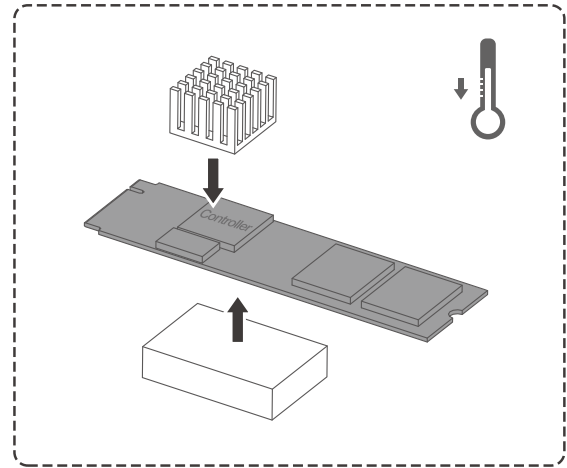

3.5-inch HDD

2.5-inch HDD / SSD

2.5-inch SSD

Optional (M.2 2280 NVMe SSD)

a

Qfinder Pro Windows Mac Linux
<http://www.qnap.com/qfinderpro>

b

Scan the QR code