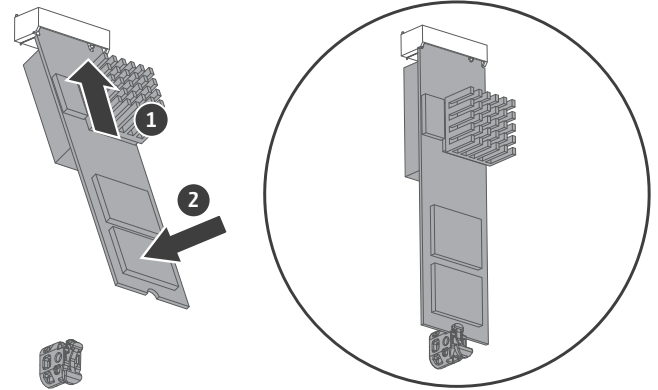

3.5-inch HDD

2.5-inch HDD / SSD

2.5-inch SSD

Optional (M.2 2280 NVMe SSD)

a

Qfinder Pro Windows Mac Linux
<http://www.qnap.com/qfinderpro>

b

Scan the QR code