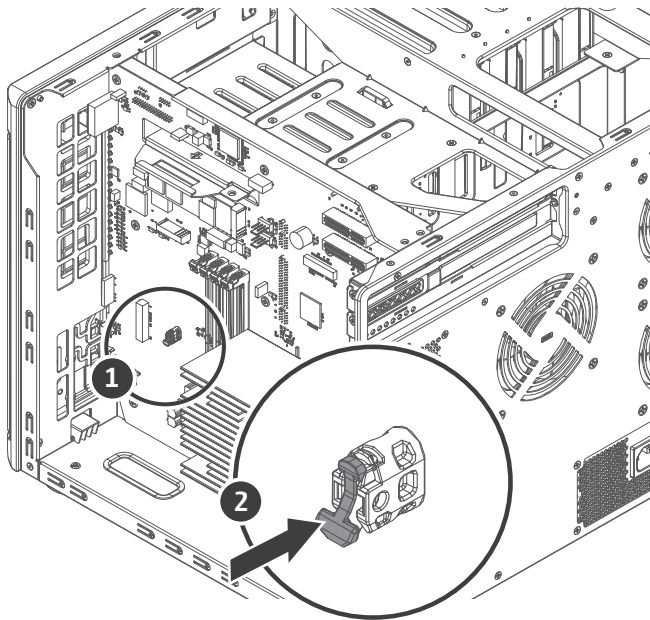

3.5-inch HDD

2.5-inch HDD / SSD

2.5-inch SSD

Optional (M.2 2280 NVMe SSD)

a

Qfinder Pro Windows Mac Linux
<http://www.qnap.com/qfinderpro>

b

Scan the QR code