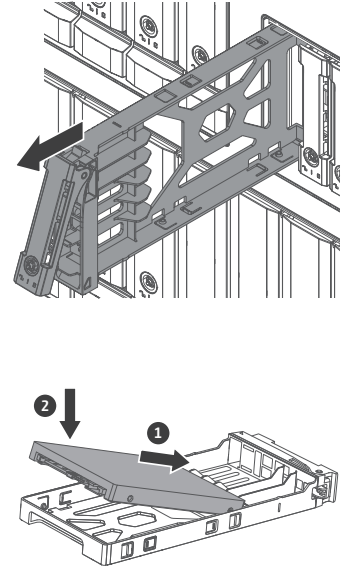

3.5-inch HDD

2.5-inch HDD / SSD

2.5-inch SSD

Optional (M.2 2280 NVMe SSD)

a

Qfinder Pro Windows Mac Linux
<http://www.qnap.com/qfinderpro>

b

Scan the QR code