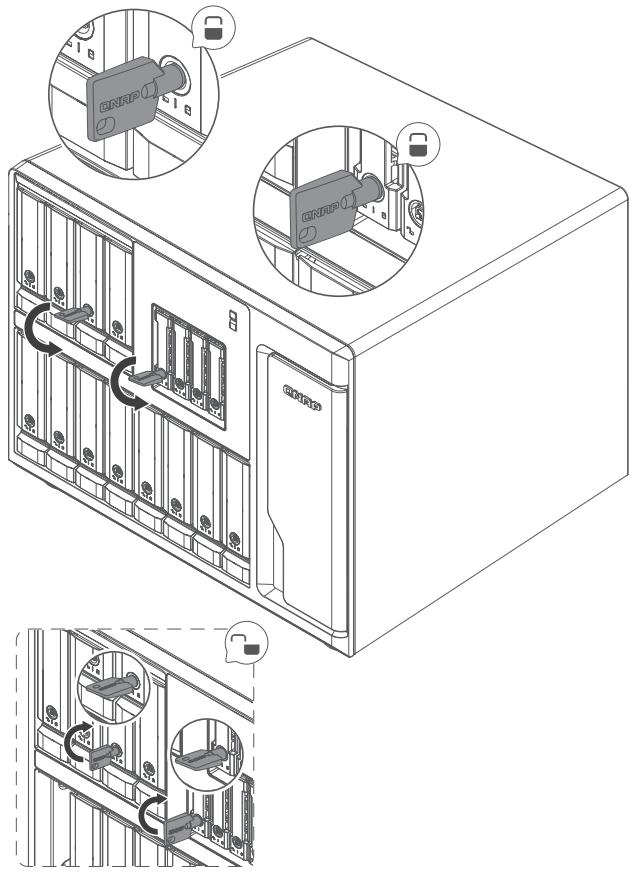

3.5-inch HDD

2.5-inch HDD / SSD

2.5-inch SSD

Optional (M.2 2280 NVMe SSD)

a

Qfinder Pro Windows Mac Linux
<http://www.qnap.com/qfinderpro>

b

Scan the QR code