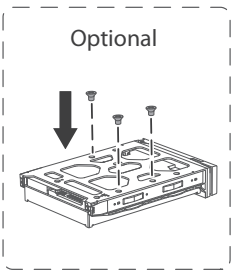

2.5-inch SSD