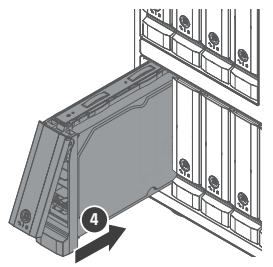

3.5-inch HDD

2.5-inch HDD / SSD

2.5-inch SSD

Optional (M.2 2280 NVMe SSD)

a

Qfinder Pro Windows Mac Linux
<http://www.qnap.com/qfinderpro>

b

Scan the QR code