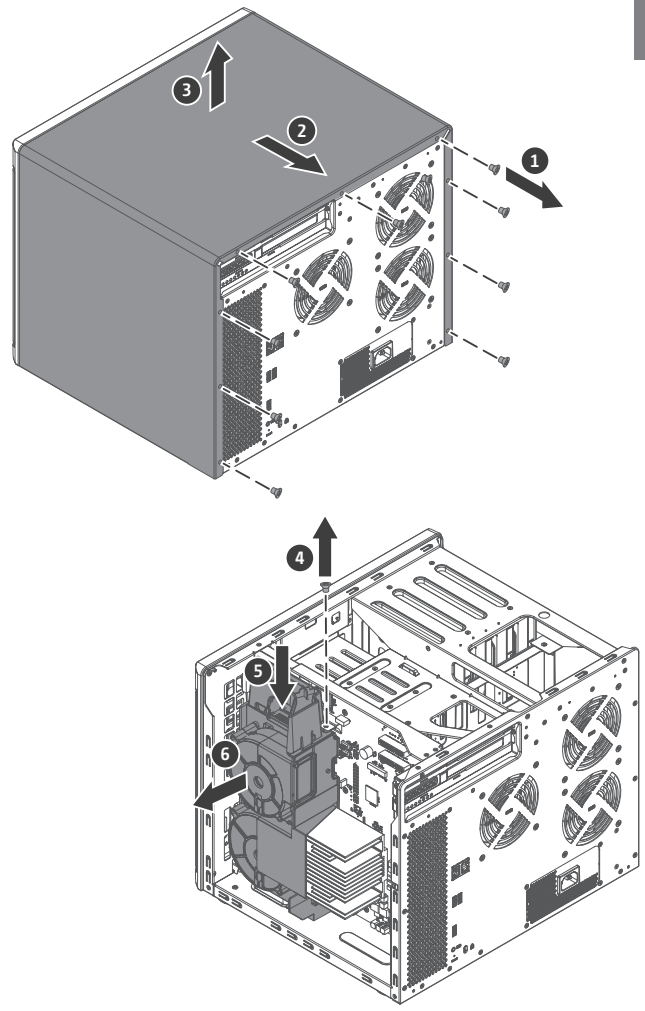

3.5-inch HDD

2.5-inch HDD / SSD

2.5-inch SSD

Optional (M.2 2280 NVMe SSD)

a

Qfinder Pro Windows Mac Linux
<http://www.qnap.com/qfinderpro>

b

Scan the QR code