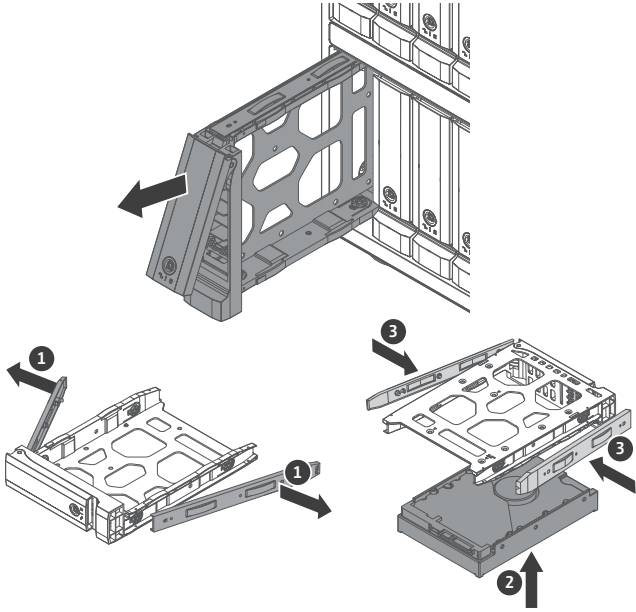

3.5-inch HDD

2.5-inch HDD / SSD

2.5-inch SSD

Optional (M.2 2280 NVMe SSD)

a

Qfinder Pro Windows Mac Linux
<http://www.qnap.com/qfinderpro>

b

Scan the QR code